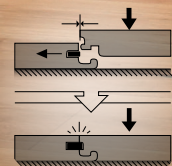

**SCHODOVÉ HRANY  
PRE KAŽDÚ PODLAHU**  
Do 4 týždňov dodanie  
schodových hrán  
vyrobených priamo  
z podlahových lamiel  
pre Vaše perfektné schody

**KVALITNÝ ZÁMOK**  
Kvalitnú a jednoduchú  
montáž garantuje osvedčený  
záмок Välinge G5