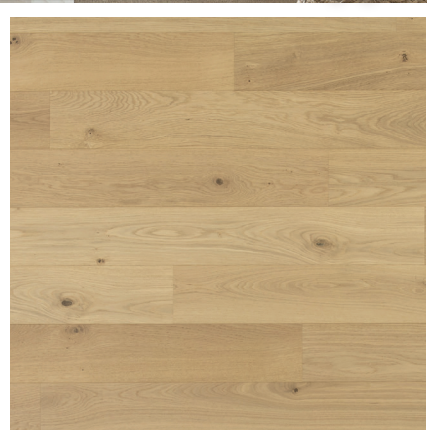

PODLAHY DREVENÉ TROJVRSTVOVÉ

PARKY®

It's good to live on wood

Krátke rustikálne dosky v laku – CLASSIC 20

PARKY® CLASSIC 20

FORMÁT: 10 x 148 x 1 185 mm

TRIEDENIE RUSTIC LIGHT

MATNÝ LAK, KARTÁČ

4V MINIFÁZA

NÁŠLAP 2 mm

ZÁMOK UNIFIT X

15 ROKOV ZÁRUKA
pre bytové zaťaženie

DO VYPREDANIA

Odporúčaná MOC 82,10 €

52,30 €

41,80 €

34,90 € bez DPH

-20%

Akcia platí od 22. 5. 2023 do 31. 10. 2023

Essence Oak Rustic Light

SKLADOM

Skladom v Hodoníne do vypredania
zásob vrátane zhodných líšt

ZÁŤAŽOVÁ TRIEDA 23 /31

Odolnosť proti škrabancom
ako pri kvalitnom vinele
a lamináte

**SCHODOVÉ HRANY
PRE KAŽDÚ PODLAHU**

Do 4 týždňov dodanie
schodových hrán vyrobených
priamo z podlahových lamiel
pre Vaše perfektné schody

**IDEÁLNE PRE PODLAHOVÉ
VYKUROVANIE**

Nízky tepelný odpor

**NAJVYŠŠIE EKOLÓGICKE
ŠTANDARDY**

BREEAM international
a LEED v4

Essence Oak Rustic Light