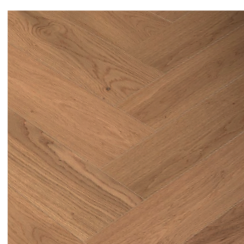

Step
& Wall

REAL WOOD FLOORING

Podlahy z pravého dreva

STEP & WALL - HERRINGBONE

FORMÁT: 10 x 135 x 810 mm

TRIEDENIE SELECT

MATNÝ LAK, KARTÁČ

4V FÁZA

NÁŠLAP 0,6 mm

ZÁMOK UNIFIT X

15 ROKOV ZÁRUKA
pre bytové zaťaženie

70,70 €

60,10 €

50,10 € bez DPH

-15%

Akcia platí od 22. 5. 2023 do 31. 10. 2023

Select Oak